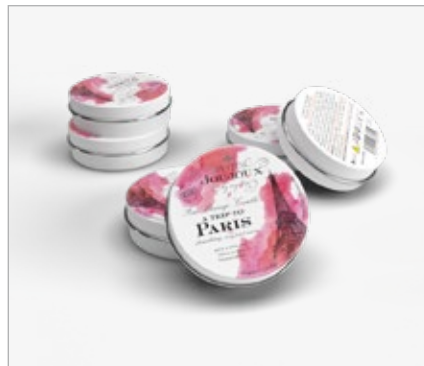

Thanks to their handy pouring sprouts and the neat packaging these candles make a perfect gift.

Die edlen Petits Joujoux Massagekerzen sind eine Reise für die Sinne in sieben betörenden Düften, die von sieben traumhaften Orten dieser Welt inspiriert sind.

Nachdem die duftende Kerze angezündet wurde schmilzt ihr Wachs zu einem angenehm warmen Massageöl, das mit hochwertigen kosmetischen Wirkstoffen, wie Jojobaöl und Shea Butter angereichert ist. So wird gleichzeitig auch die Haut verwöhnt und nachhaltig gepflegt – mit rein natürlichen Inhaltsstoffen, ohne Farbstoffe oder Konservierungsmittel.

Mit einer praktischen Auslauf-Schnaupe versehen und in einer edlen Kartonage verpackt sind die Kerzen ideal auch als Geschenk.

PETITS
JOUJOUX
by mystim

MASSAGE CANDLE | MASSAGEKERZEN
 ...

A TRIP TO PARIS
#Massage Candle | Massagekerze

Details:

- Vanilla & Sandalwood | Vanille & Sandelholz
- 43 ml | 1.45 oz
- tin | Metalldose

Article No/Artikel-Nr:
46760

A TRIP TO ROME
#Massage Candle | Massagekerze

Details:

- Grapefruit & Bergamot | Grapefruit & Bergamotte
- 43 ml | 1.45 oz
- tin | Metalldose