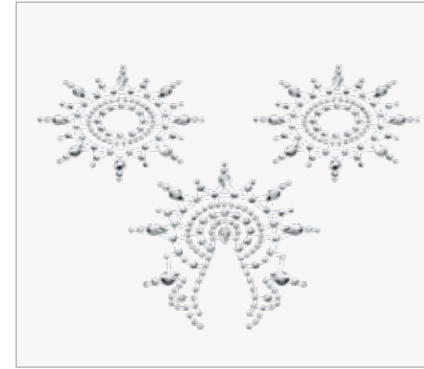

BODYSTICKER
• • •

GLORIA BODYSTICKER - SET OF 3

#Bodysticker

Details:

- silver / silber
- Set of 3 / 3er Set
- Nipple and venus mound sticker / Brustwarzen- und Venushügelsticker

Article No/Artikel-Nr:
46651